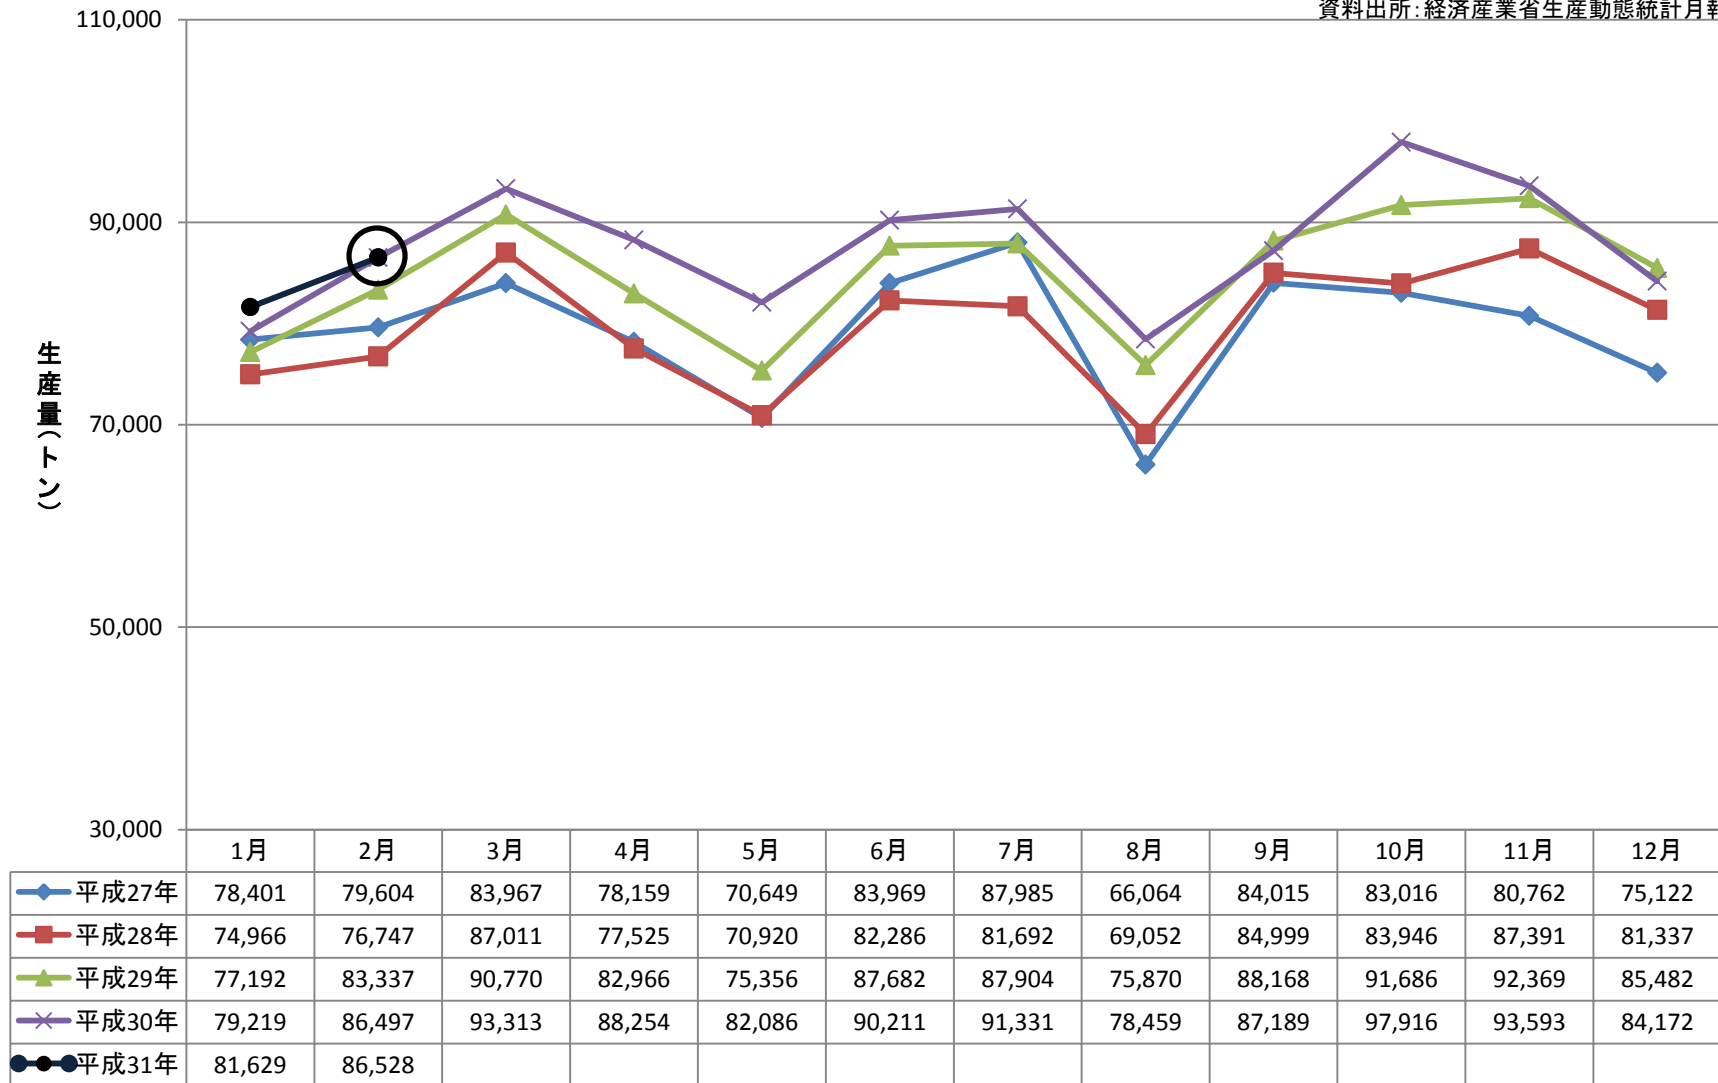

## アルミダイカスト生産量推移

資料出所: 経済産業省生産動態統計月報

数値は、経済産業省大臣官房調査統計グループにより、過去に遡及してデータを修正する場合がありますので前号までの統計データ数値と異なる場合があります。