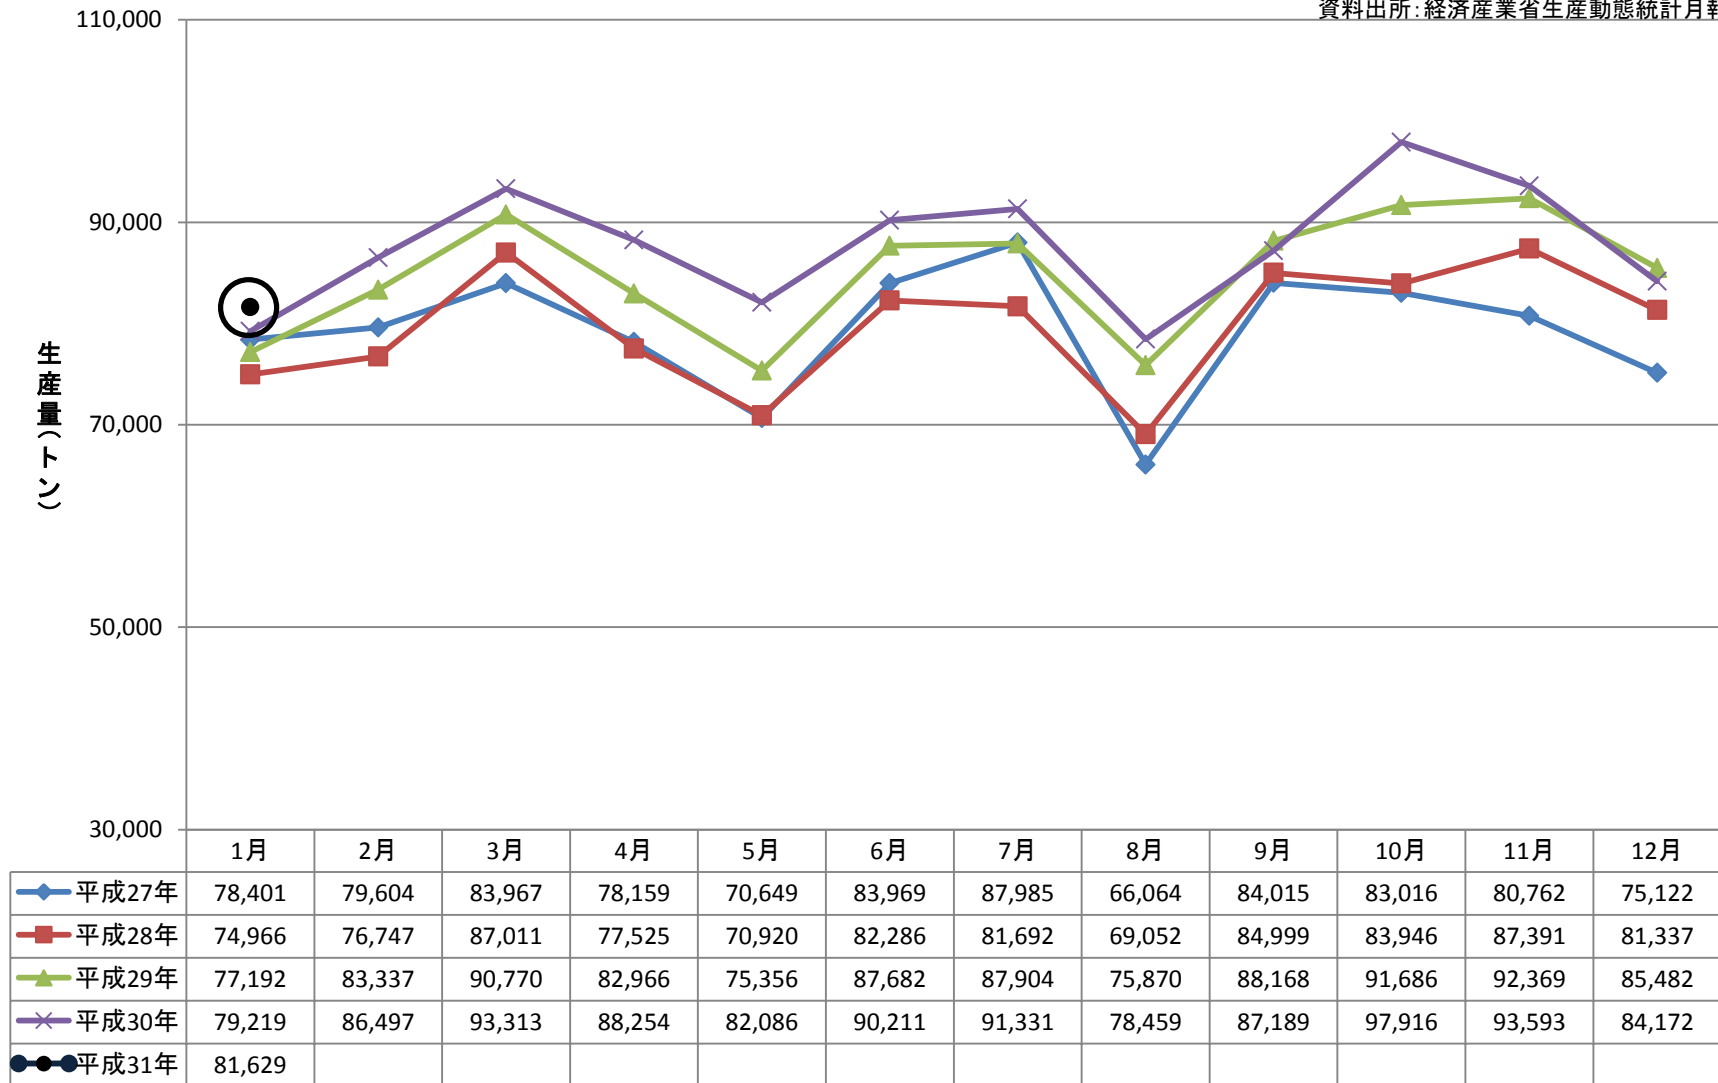

## アルミダイカスト生産量推移

資料出所: 経済産業省生産動態統計月報

数値は、経済産業省大臣官房調査統計グループにより、過去に遡及してデータを修正する場合がありますので前号までの統計データ数値と異なる場合があります。