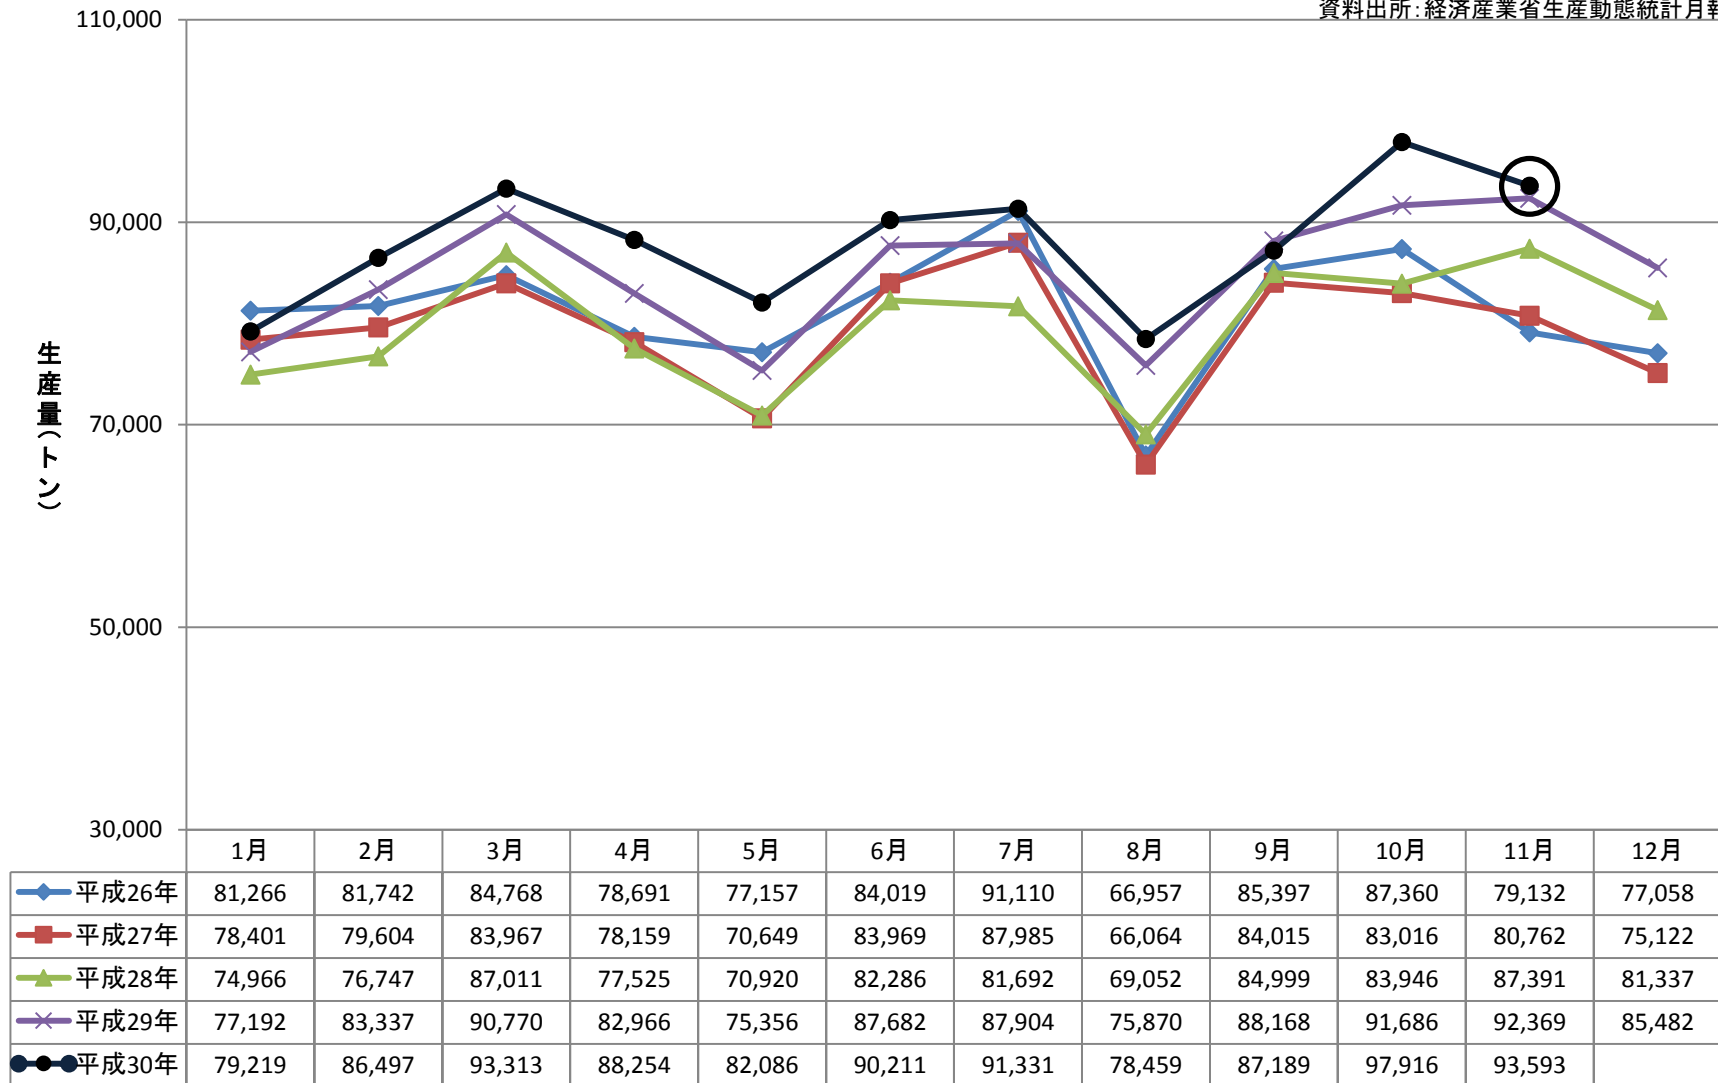

## アルミダイカスト生産量推移

資料出所: 経済産業省生産動態統計月報

数値は、経済産業省大臣官房調査統計グループにより、過去に遡及してデータを修正する場合がありますので前号までの統計データ数値と異なる場合があります。