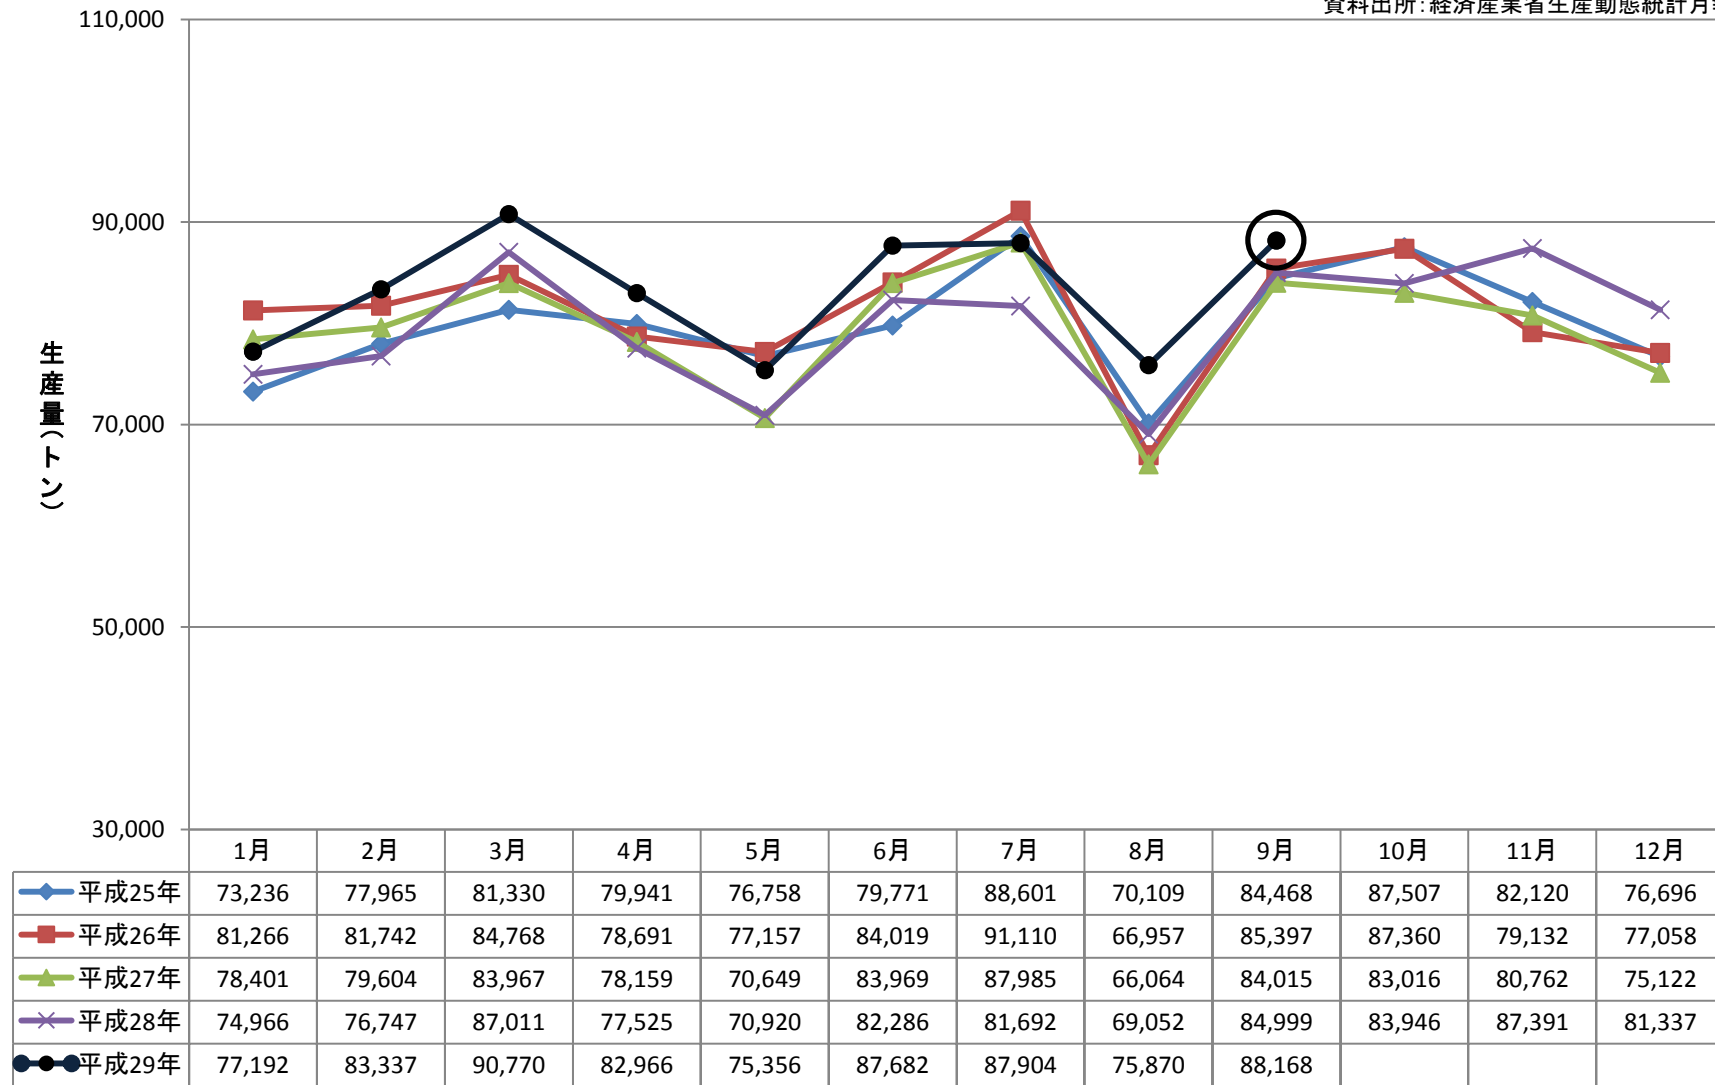

## アルミダイカスト生産量推移

資料出所: 経済産業省生産動態統計月報

数値は、経済産業省大臣官房調査統計グループにより、過去に遡及してデータを修正する場合がありますので前号までの統計データ数値と異なる場合があります。