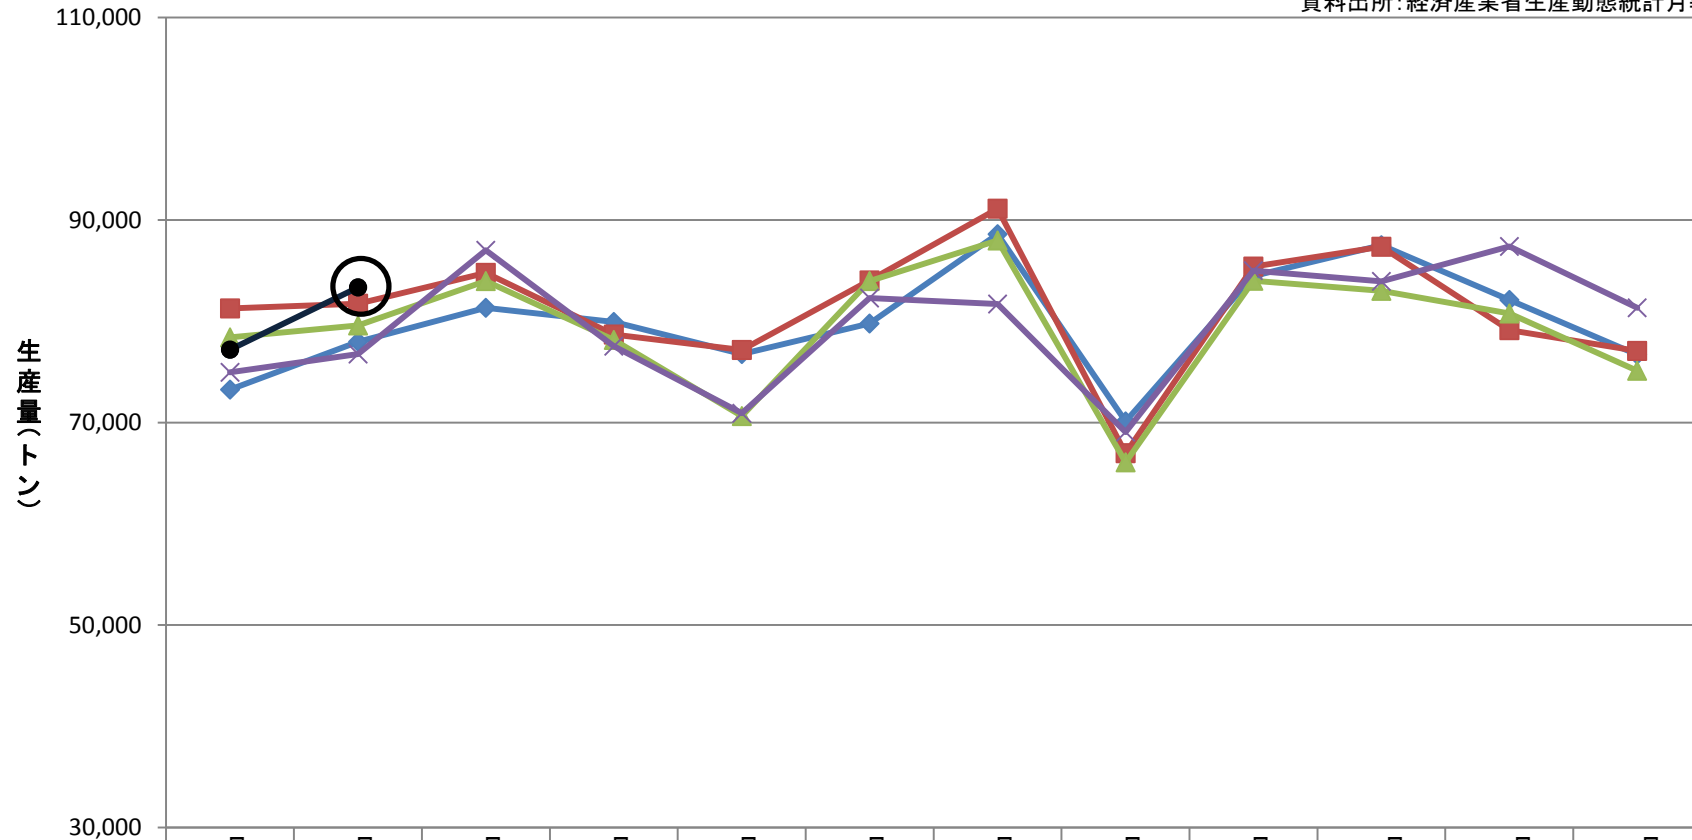

# アルミダイカスト生産量推移

資料出所: 経済産業省生産動態統計月報

	1月	2月	3月	4月	5月	6月	7月	8月	9月	10月	11月	12月
◆平成25年	73,236	77,965	81,330	79,941	76,758	79,771	88,601	70,109	84,468	87,507	82,120	76,696
■平成26年	81,266	81,742	84,768	78,691	77,157	84,019	91,110	66,957	85,397	87,360	79,132	77,058
▲平成27年	78,401	79,604	83,967	78,159	70,649	83,969	87,985	66,064	84,015	83,016	80,762	75,122
×平成28年	74,966	76,747	87,011	77,525	70,920	82,286	81,692	69,052	84,999	83,946	87,391	81,337
●平成29年	77,192	83,337										

数値は、経済産業省大臣官房調査統計グループにより、過去に遡及してデータを修正する場合がありますので前号までの統計データ数値と異なる場合があります。