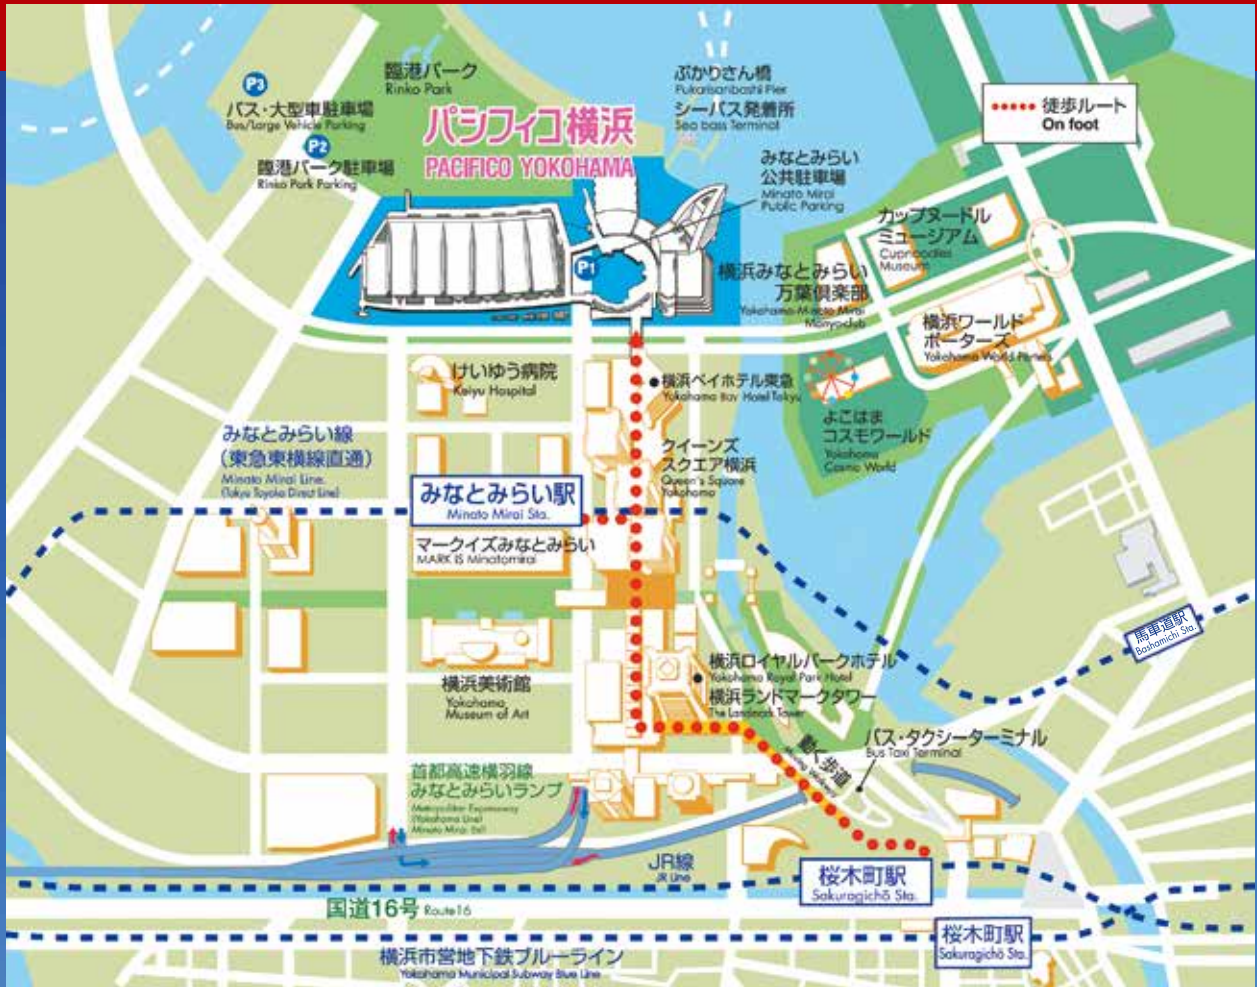

2016 日本ダイカスト会議・展示会 周辺のご案内

● 交通のご案内 How to get to PACIFICO YOKOHAMA

飛行機で By Air	羽田空港 Haneda Airport	バス・大型車駐車場 Bus/ Large Vehicle Parking	パシフィコ横浜直通リムジンバス Airport Limousine Bus (Direct to PACIFICO YOKOHAMA)	35分 35min.	PACIFICO YOKOHAMA			
	成田空港 Narita Airport	バス・大型車駐車場 Bus/ Large Vehicle Parking	リムジンバス Airport Limousine Bus	30分 30min.		タクシー by Taxi	7分 7min.	
JR成田エクスプレス JR Narita Express		リムジンバス Airport Limousine Bus (パシフィコ横浜行きは120分) (120min. to PACIFICO YOKOHAMA)	90分 90min.	みなとみらい線 Minato Mirai Line			3分 3min.	徒歩 on foot
	JR東海東横線 JR Tokaido Line	25分 25min.	みなとみらい線 Minato Mirai Line			3分 3min.		
電車・新幹線で By Train	新横浜駅 Shin Yokohama Sta.	JR横浜線 JR Yokohama Line	13分 13min.	JR横浜東北線 JR Keihin-Tohoku Line		3分 3min.	徒歩 on foot	12分 12min.
		横浜線 Yokohama Line	10分 10min.	バス by Bus		7分 7min.		
	横浜線 Yokohama Line	3分 3min.	桜木町駅 Sakuragicho Sta.	徒歩 on foot		5分 5min.	タクシー by Taxi	5分 5min.
バス・車で By Car	首都高速 Metropolitan Expressway	横羽線 横浜公園方面 Toward Yokohama Park, Kanagawa Route K-1	横羽線 Yokohama Line	3分 3min.		徒歩 on foot	12分 12min.	
		湾岸線 (ベイブリッジ経由) 横浜方面 Toward Yokohama (via Bay Bridge), Bay Shore Route B ▶ K-1	横浜線 Yokohama Line	3分 3min.				桜木町駅 Sakuragicho Sta.
バス・車で By Car	東名高速 Tokai Expressway	保土ヶ谷バイパス 約15分 ▶ 狩場IC ▶ 高速神奈川3号 狩場横浜方面 約10分 Hodogaya Bypass 15min. ▶ Kariba IC ▶ Toward Yokohama K-1 Metropolitan Expressway 10min.	みなとみらい線 Minato Mirai Line	3分 3min.		徒歩 on foot	12分 12min.	
		高尾山方面より [From High Tail Area]	高尾山方面より [From High Tail Area]	高尾山方面より [From High Tail Area]	高尾山方面より [From High Tail Area]	高尾山方面より [From High Tail Area]	高尾山方面より [From High Tail Area]	